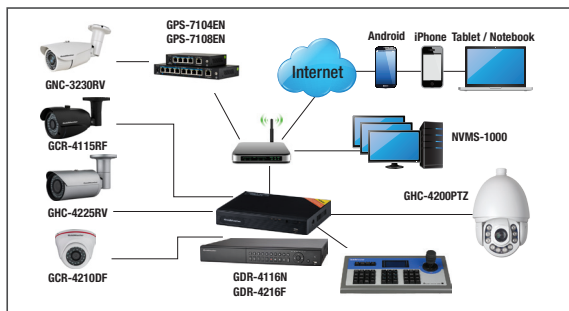

■ KULLANIM ŞEMASI

TEKNİK ÖZELLİKLER	GDR-4116N
Sistem	
Sıkıştırma	Standard H.264 High Profile
İşlemci	Cortex A9 Dual Core
İşletim Sistemi	Embedded Linux
Giriş / Çıkış	
Görüntü Girişi	16 Kanal, BNC
IP Girişi / Bandgenişliği	2 Kanal / 12Mbps
Görüntü Çıkışı	-
HDMI / VGA Çıkışı	1 Kanal, 1080P
Ses Girişi / Çıkışı	1 Kanal, RCA / 1 Kanal, RCA
Kayıt	
Çözünürlük	1080P Lite: 960x1080, 720P: 1280x720, WD1, D1
Frame Hızı (Analog HD)	1080P Lite, 720P@200fps
Frame Hızı (IP)	3MP@ 50fps / 1080P@100fps
Kodlama	Sabit Bit Rate (CBR) / Değişken Bit Rate (VBR)
Bit Hızı	Ana Akış: 1024~4096Kbps / Alt Akış: 32~512Kbps
Mod	Manuel, Zamanlayıcı (Sürekli, Hareket)
Dosya Yönetimi	Normal, Kilitli, Zaman Aşımı, Yedek
Oynatma	
Eş Zamanlı Oynatma	8 Kanal
Arama	Zaman / Takvimsel Arama, Olay (Hareket)
Akıllı Arama	Her kayıt yöntemi zaman periyodu üzerinde farklı renklerde gösterilir
Komutlar	Oynat, Duraklat, FF, FB; Dijital zoom
Bağlantı Noktaları	
HDD Arayüzü	1 Adet SATA, 6TB Destekler
Ethernet Arayüzü	1 Kanal, 10/100 (TCP/IP, DHCP, NTP, DDNS, SMTP, IPv4)
RS-485 Arayüzü	1 Adet, PTZ ve Keyboard için
Alarm Girişi / Çıkışı	-
USB Girişi	2 Adet USB 2.0, USB Mouse ve Yedekleme için
Fonksiyonlar	
Alt Akış	Destekler
Hareket Algılama / Özel Maske	Destekler, 22x15 Matris / Her Kanal için Maks. 3 Maske
Kullanıcı Sayısı	64 Kullanıcı, Aynı anda 10 Kullanıcı Destekler.
Güncelleme	USB, Ağ
Dil Seçeneği	20 Dil (Türkçe, İngilizce, Fransızca, Almanca, İtalyanca, Rusça vb.)
Uzaktan Gözetim	
Yazılım	NVMS-1000 (MacOS için NVMS-1200), NVMS-5000
WEB Tarayıcı	Internet Explorer, Mozilla Firefox, Google Chrome, Safari Destekler.
Mobil İzleme	iPhone, iPad, Android OS vs. Destekler. (SuperLive Pro)
Genel Parametreler	
Güç Kaynağı	12V DC / 12W (HDD Takılı Değil İken)
Çalışma Ortamı	-10°C~+50°C / 10~90% Bağıl Nem
Ağırlık / Ebatlar (mm)	2,2 kg. / 300 x 270 x 58mm