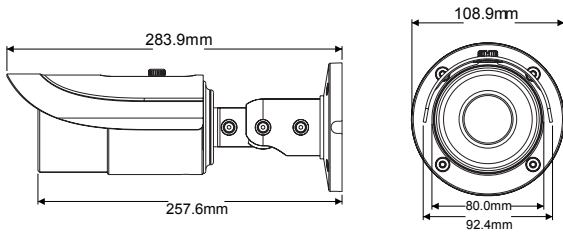

BOYUTLAR

KULLANIM ŞEMASI

TEKNİK ÖZELLİKLER	GNC-2332RZ	GNC-2331RV	GNC-2330RV
Kamera			
Resim Sensörü	1/3" Aptina CMOS Sensör		
Efektif Piksel	2048H) x 1536(V)		
En Düşük Aydınlatma	0Lux@F1.2 (IR Açık)		
Lens	4.3X Zoom, 2.8~12.0mm Megapiksel Lens (GNC-2332RZ : Motorize Zoom)		
S/N Oranı	52dB (AGC Kapalı)		
Gündüz & Gece	Gündüz / Gece / Otomatik / Zamanlayıcı (2D-DNR, 3D-DNR, Kazanç)		
Arka Işık	WDR (255 Seviye Ayarlanabilir)		
Gürültü Giderici	3D-DNR (255 Seviye Ayarlanabilir)		
Distorsiyon, ROI, De-Fog, DPC	Destekler (255 Seviye Ayarlanabilir)		
Görüntü Parametreleri	Parlaklık, Karşıtlık, Renk, Doymuluk, Keskinlik		
Resim			
Görüntü Sıkıştırma	H.264 (MPEG4 Part 10/AVC) High Profile & Main Profile & Base Line Profile		
Çözünürlük	3MP (2048x1536), 1080P (1920x1080), 720P (1280x720), VGA, CIF		
Ses Sıkıştırma	G.711A/U, 192KHz Genişband Ses Örneklemesi		
Akış	Birincil	3MP (1~25fps), 2MP (1~25fps)	
	İkincil	1280x720 (1~10fps), 640x480 (1~25fps), 320x240 (1~25fps)	
Görüntü Bit Hızı	64Kbps~8192Kbps		
Kodlama Modu	CBR (Sabit Bit Hızı) / VBR (Değişken Bit Hızı) Destekler		
Arayüzler			
Ağ Arayüzü	1 Kanal, 10/100M Ethernet		
CVBS Arayüzü	1 Kanal, 1Vp-p Kompozit 75 Ω		
Ses Girişi / Çıkışı	1 Kn. Giriş / 1 Kn. Çıkış		-
Depolama Arayüzü	TF Kart Destekler, 64GB		
Alarm Girişi / Çıkışı	1 Kanal, NO veya NC Seçilebilir / 1 Kanal		-
RS-485	1 Kanal		-
Fonksiyonlar			
Hareket Algılama / Maskeleme	22x18 Matrix Alan / 4 Maske		
Ağ Protokolleri	TCP/IP, UDP, RTSP, HTTP, DNS, DDNS, DHCP, FTP, NTP, PPPoE, SMTP, UPnP		
Arayüz Protokolleri	ONVIF Ver2.3 Profile S, GB-T/28181-2011		
Uzak İzleme	Yazılım	NVMS-1000 (MacOS için NVMS-1200), NVMS-5000	
	Tarayıcı	Explorer, Chrome, Mozilla, Safari, Maksimum 10 Eşzamanlı Kullanıcı	
	Mobil Aygıt	iPhone, iPad, Android OS Destekler (SuperLive Pro Uygulaması)	
Diğer			
Güç Kaynağı / Tüketimi	12V DC; PoE (IEEE802.3af) / 3.5W; 7W (IR Açık)		
Çalışma Sıcaklığı / Nem Oranı	-30°C~+50°C / 10~90% Bağıl Nem		
IR Mesafesi / Koruma Sınıfı	50 Metre (48 High IR LED) / IP66		
Ağırlık (Net / Brüt)	1115 gr. / 1390 gr.		
Ebatlar (Ürün / Kutu)	284 x 109 x 109 mm / 350 x 143 x 137 mm		