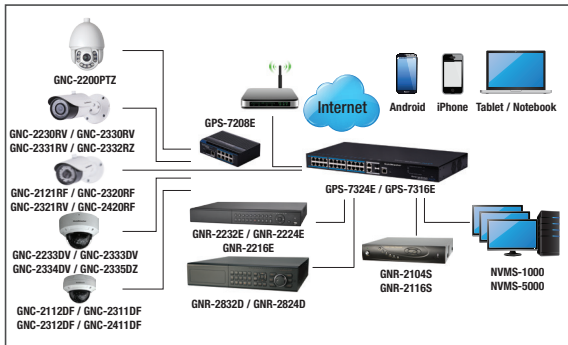

KULLANIM ŞEMASI

TEKNİK ÖZELLİKLER	GNC-2332RZ	GNC-2331RV	GNC-2330RV
Kamera			
Resim Sensörü	1/3" Aptina CMOS Sensör		
Efektif Piksel	2048H) x 1536(V)		
En Düşük Aydınlatma	0Lux@F1.2 (IR Açık)		
Lens	4.3X Zoom, 2.8~12.0mm Megapiksel Lens (GNC-2332RZ: Motorize Zoom)		
S/N Oranı	52dB (AGC Kapalı)		
Gündüz & Gece	Gündüz / Gece / Otomatik / Zamanlayıcı (2D-DNR, 3D-DNR, Kazanç)		
Arka Işık	WDR (255 Seviye Ayarlanabilir)		
Gürültü Giderici	3D-DNR (255 Seviye Ayarlanabilir)		
Distorsiyon, ROI, De-Fog, DPC	Destekler (255 Seviye Ayarlanabilir)		
Görüntü Parametreleri	Parlaklık, Karşıtlık, Renk, Doymuluk, Keskinlik		
Resim			
Görüntü Sıkıştırma	H.264 (MPEG4 Part 10/AVC) High Profile & Main Profile & Base Line Profile		
Çözünürlük	3MP (2048x1536), 1080P (1920x1080), 720P (1280x720), VGA, CIF		
Ses Sıkıştırma	G.711A/U, 192KHz Genişband Ses Örneklemesi		
Akış	Birincil	3MP (1~25fps), 2MP (1~25fps)	
	İkincil	1280x720 (1~10fps), 640x480 (1~25fps), 320x240 (1~25fps)	
Görüntü Bit Hızı	64Kbps~8192Kbps		
Kodlama Modu	CBR (Sabit Bit Hızı) / VBR (Değişken Bit Hızı) Destekler		
Arayüzler			
Ağ Arayüzü	1 Kanal, 10/100M Ethernet		
CVBS Arayüzü	1 Kanal, 1Vp-p Kompozit 75 Ω		
Ses Girişi / Çıkışı	1 Kn. Giriş / 1 Kn. Çıkış		-
Depolama Arayüzü	TF Kart Destekler, 64GB		
Alarm Girişi / Çıkışı	1 Kanal, NO veya NC Seçilebilir / 1 Kanal		-
RS-485	1 Kanal		-
Fonksiyonlar			
Hareket Algılama / Maskeleme	22x18 Matrix Alan / 4 Maske		
Ağ Protokolleri	TCP/IP, UDP, RTSP, HTTP, DNS, DDNS, DHCP, FTP, NTP, PPPoE, SMTP, UPnP		
Arayüz Protokolleri	ONVIF Ver2.3 Profile S, GB-T/28181-2011		
Uzak İzleme	Yazılım	NVMS-1000 (MacOS için NVMS-1200), NVMS-5000	
	Tarayıcı	Explorer, Chrome, Mozilla, Safari, Maksimum 10 Eşzamanlı Kullanıcı	
	Mobil Aygıt	iPhone, iPad, Android OS Destekler (SuperLive Pro Uygulaması)	
Diğer			
Güç Kaynağı / Tüketimi	12V DC; PoE (IEEE802.3af) / 3.5W; 7W (IR Açık)		
Çalışma Sıcaklığı / Nem Oranı	-30°C~+50°C / 10~90% Bağıl Nem		
IR Mesafesi / Koruma Sınıfı	50 Metre (48 High IR LED) / IP66		
Ağırlık (Net / Brüt)	1115 gr. / 1390 gr.		
Ebatlar (Ürün / Kutu)	284 x 109 x 109 mm / 350 x 143 x 137 mm